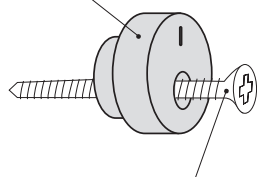

FACTSHEET

ACOUSTIC COLOR FIELDS

WAND- & MÖBELSCHRAUBEN SET

Wall and furniture screw set

Beschreibung / Product description

Universell einsetzbares Tool für die Einzelhängung von Paneelen an allen Wänden und Plattenwerkstoffen (z.B. Möbelerückwände). Der exzentrische Schraubbeschlag ist nach Bedarf mit anderen Schrauben/Dübeln verwendbar. Die mitgelieferten Abstandhalter ermöglichen die Montage mit variablem Abstand zur Wand, um Unebenheiten auszugleichen oder eine Belüftung vor kalten Wänden zu gewährleisten.

Universal tool for hanging individual panels on any type of wall or paneling (for example, the backs of furniture). The eccentric screw brace can be used with other types of screws/anchors, if necessary. The supplied spacers enable you to install the panels at varying distances from the wall to compensate for any unevenness or ensure ventilation of cold walls.

Inhalt / Included components

Für ein Paneel:
 2x Exzentrischer Schraubbeschlag
 2x Senkkopfschraube
 2x Universaldübel
 2x Abstandhalter Universal

*For one panel:
 2x Eccentric screw brace
 2x Countersunk screw
 2x Universal screw anchor
 2x Universal spacer*

exzentrischer Beschlag
 eccentric screw brace

Draufsicht
 top view

flexible Schrauben und Dübelwahl
 flexible choice of screws and anchors

Anwendung / Application

Einzelhängung an allen Wänden, ...
 Hanging on any type of wall, ...