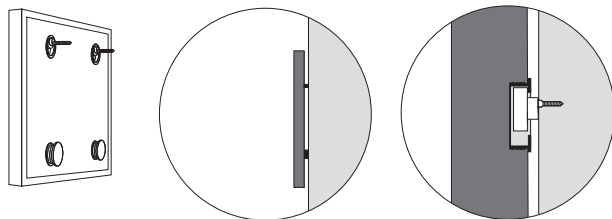

FACTSHEET

ACOUSTIC COLOR FIELDS

WAND- & MÖBELSCHRAUBEN SET

Wall and furniture screw set

Beschreibung / Product description

Universell einsetzbares Tool für die Einzelhängung von Paneelen an allen Wänden und Plattenwerkstoffen (z.B. Möbelerückwände). Der exzentrische Schraubbeschlag ist nach Bedarf mit anderen Schrauben/Dübeln verwendbar. Die mitgelieferten Abstandhalter ermöglichen die Montage mit variablem Abstand zur Wand, um Unebenheiten auszugleichen oder eine Belüftung vor kalten Wänden zu gewährleisten.

Universal tool for hanging individual panels on any type of wall or paneling (for example, the backs of furniture). The eccentric screw brace can be used with other types of screws/anchors, if necessary. The supplied spacers enable you to install the panels at varying distances from the wall to compensate for any unevenness or ensure ventilation of cold walls.

Inhalt / Included components

Für ein Paneel:
 2x Exzentrischer Schraubbeschlag
 2x Senkkopfschraube
 2x Universaldübel
 2x Abstandhalter Universal

*For one panel:
 2x Eccentric screw brace
 2x Countersunk screw
 2x Universal screw anchor
 2x Universal spacer*

exzentrischer Beschlag
 eccentric screw brace

Draufsicht
 top view

flexible Schrauben und Dübelwahl
 flexible choice of screws and anchors

Anwendung / Application

Einzelhängung an allen Wänden, ...
 Hanging on any type of wall, ...