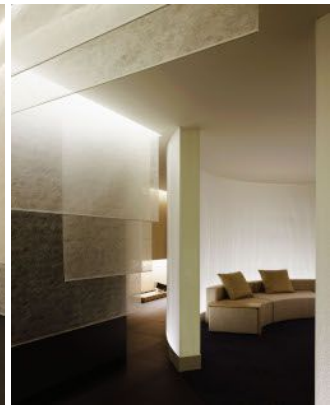

ホスピタリティ

SENSAI SELECT SPA / KANEBO COSMETICS INC AT HOTEL VICTORIA JUNGFRAU

Artfully arranged panel curtains create a harmonious ambience in the entrance area of the spa.

Starting Point

スイス、インターラーケンのスパ。カネボウのブランド「sensai」セレクトスパは、5つ星ホテルの中にあるスパです。インテリアデザインによって、このブランドで最も大切にしているものを表現した。

Solution

様々な高さのパネルカーテンが穏やかな光の中で浮かび上がります。訪れる人々は暗い通路を通り抜けて、明るいスパへと入って行きます。こうすることで人々は、身に着けているものを一枚一枚脱ぎ捨てて、完全に自身の体と心だけに集中できるほどに、外界を忘れ去ることができるのです。部屋の中央にある待合室「コクーン」は、落ち着きあるオアシスとなっています。

主に欧州で展開されるカネボウ化粧品のスーパープレステージブランド「SENSAI」を冠する高級スパの1号店として、スイスの五つ星ホテル内にオープン。ブランドの核である「小石丸シルク」をイメージして空間をデザイン。照明を落としたホテルの廊下を抜けると、重なる布のゲートに迎えられ、柔らかな光のレイヤーを進むと同時にゲストの心身が開放されていく。トリートメントルームに向かうまでの人の動きと視線を、光や色彩、素材で緩やかにコントロールし、マインドをシフトさせている。

Object

Sensai select Spa / Kanebo Cosmetics inc at Hotel Victoria Jungfrau, Interlaken, Switzerland

Concept

キュリオシティ、グエナエル・ニコラ、東京 / Isaku Kashioka, Curiosity, Tokyo

商品

SPIDER COLOR R

Art.-No: 0070104

商品カテゴリー: ロールスクリーン