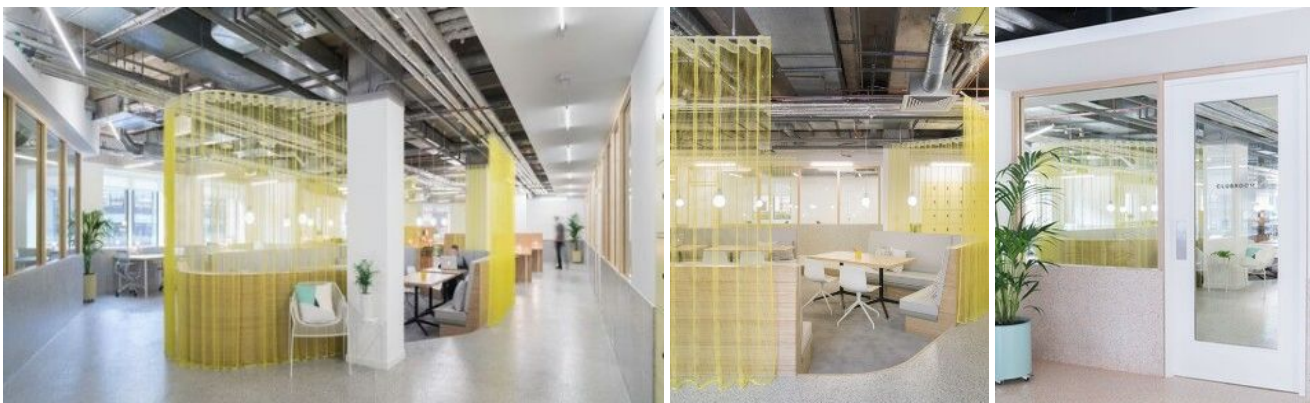

Photos

[James Medcraft](#), England