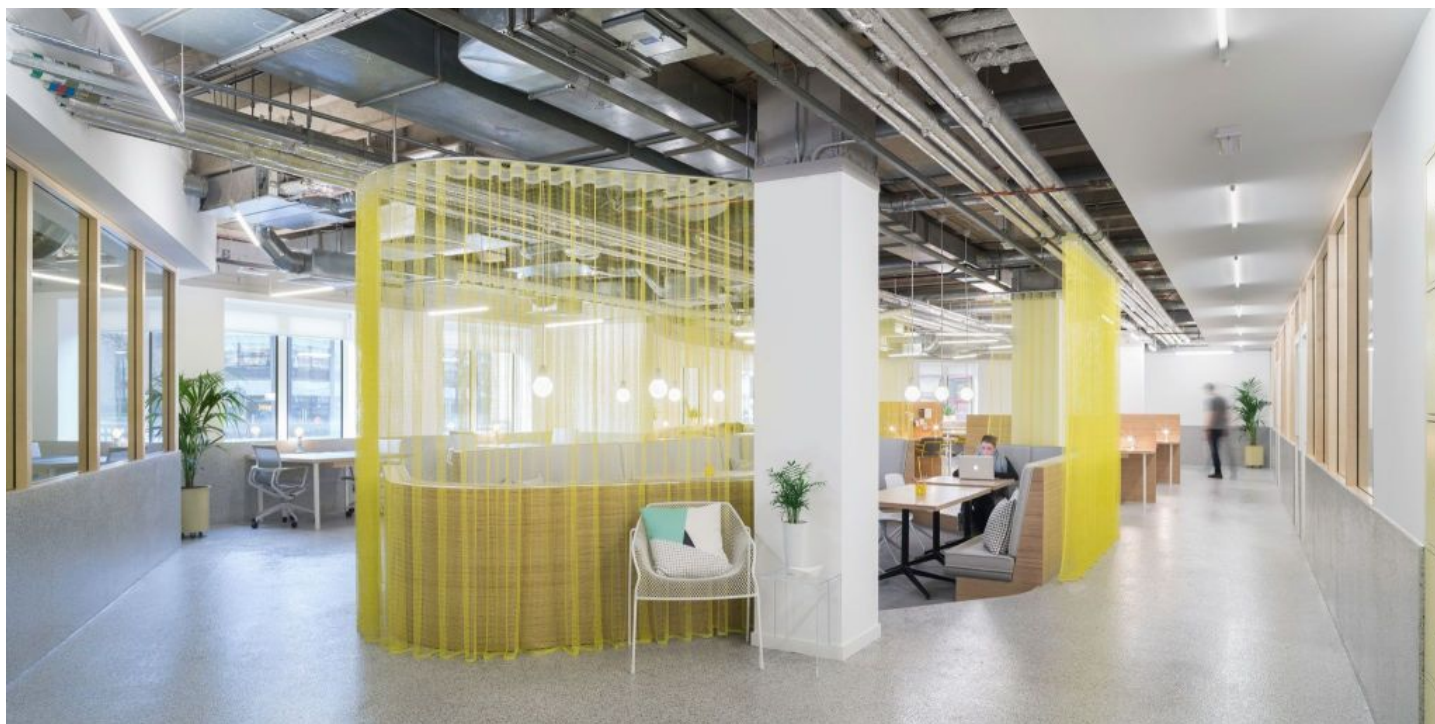

オフィス

The Office Group (TOG)

A curtain in energetic yellow creates privacy.

Starting Point

Office Groupは、イギリス国内でコワーキングやミーティングのスペースを提供しています。Shed社は、Office Groupの1980年代のオフィス街を変革するという課題に取り組みました。

Solution

スペースを分割したことで、各エリアに特徴的な色や仕上げを施すことができました。このクラブルームは会員制の部屋で、まわりには人気の高い「スタジオ」オフィスがあります。オープンメッシュのカーテンMALTAは、ゆったりとエリアを囲むように配置されており、壁を作らず、自然光を遮ることなく、作業環境を作り出しています。