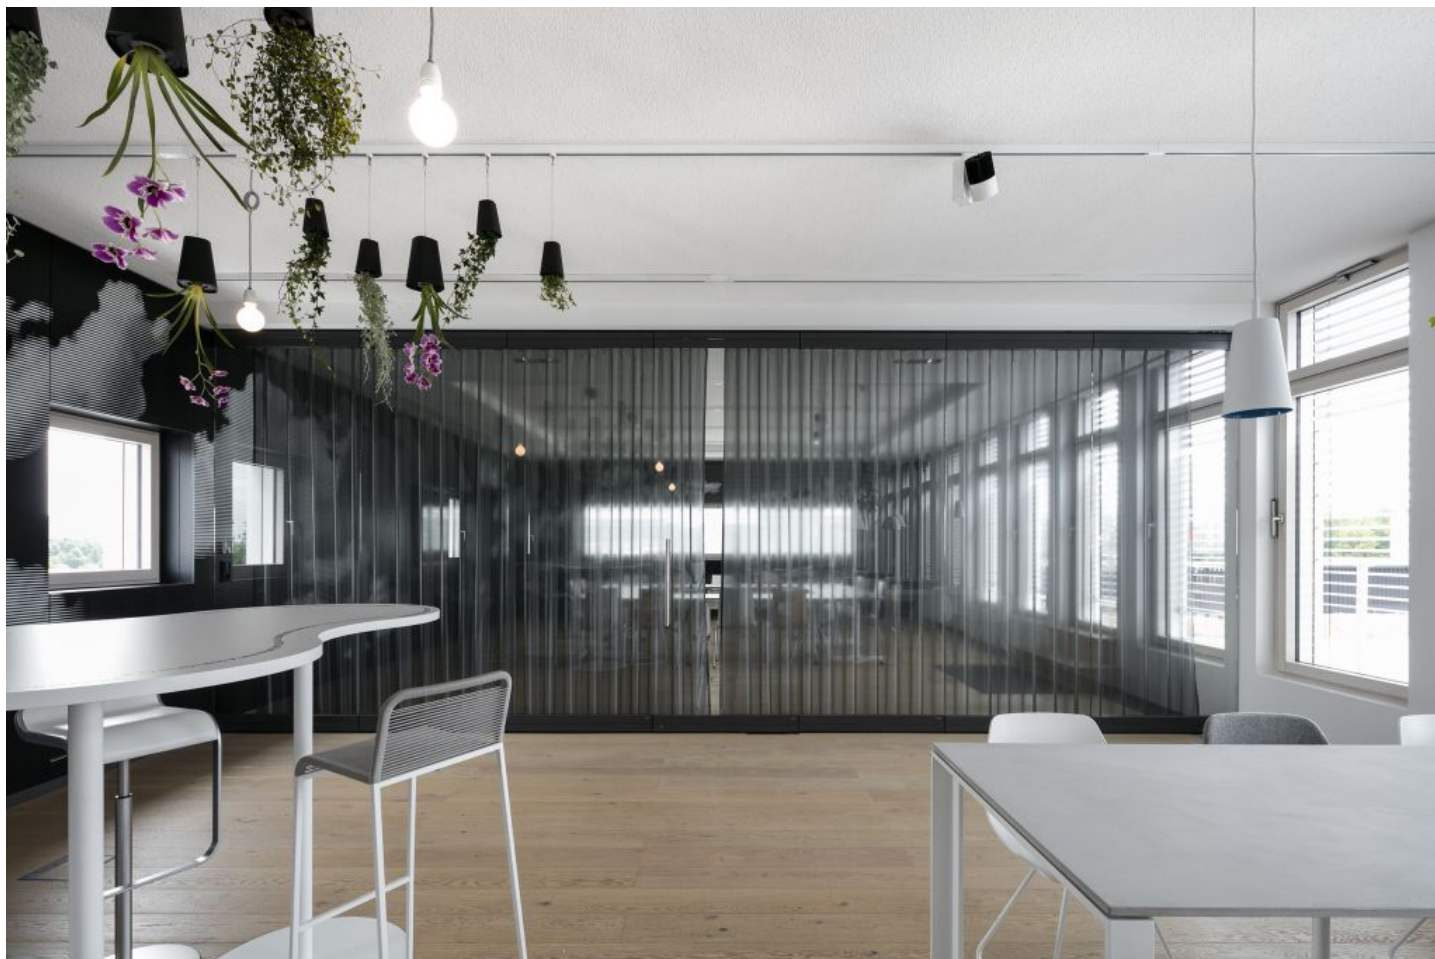

オフィス

feco-feederle GmbH – Karlsruhe

Create spatial solutions for offices and individual room structures with the GAMMACOUSTIC acoustic curtain fabric.

Starting Point

Feederle GmbH社は、さまざまなオフィス構造に合った空間ソリューションを提供しています。このプロジェクトは、どうすれば隣接する会議室と研修室を魅力的にうまく仕切れるかを示すものでした。

Solution

Gammacoustic(ガンマコースティック)のアコースティックファブリックは、2つの用途のために部屋を視覚的に感じよく分割するだけでなく、室内の音響も向上させます。このファブリックのダークカラーは壁のカラースキームによく合っており、それに加えて、素材の透明度が高いおかげで室内に十分な光が差し込みます。

Object

Feco – Feederle GmbH, Karlsruhe, BW, Germany