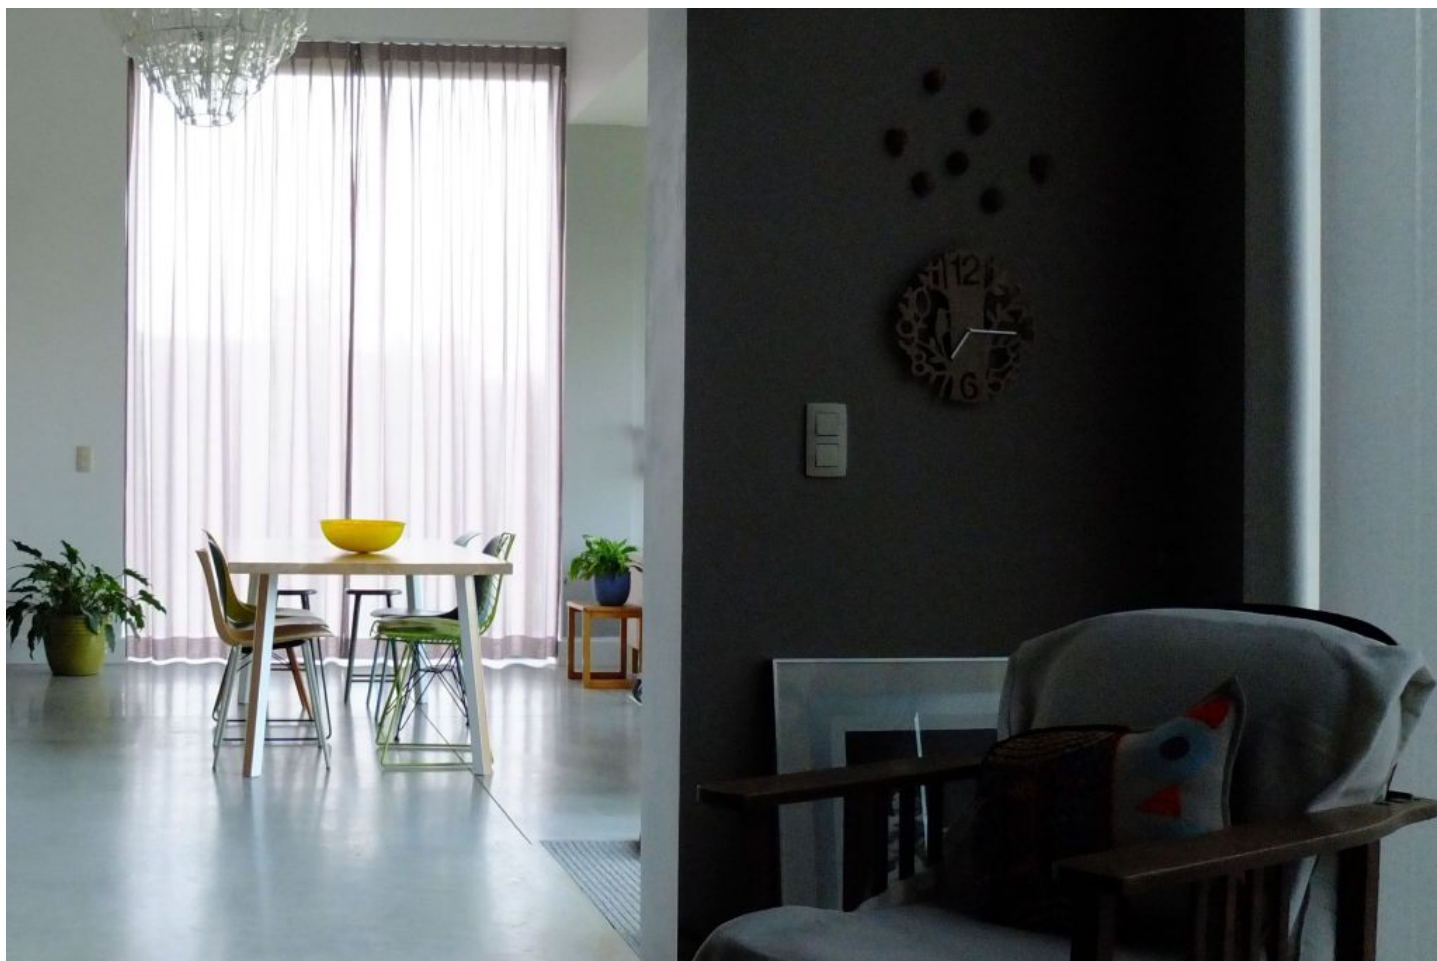

# Scandinavian-Style Home – Diest

Curtain fabric with a natural character complements the Scandinavian style of living.

## Starting Point

この北欧風のインテリアの特徴は、くっきりとした形状と天然素材です。この生活スタイルの主な特徴は、機能性とデザイン性を兼ね備えていることです。ファブリックに関しては特に、ナチュラルな魅力で好印象を与えると同時に機能的でもあることが求められていました。