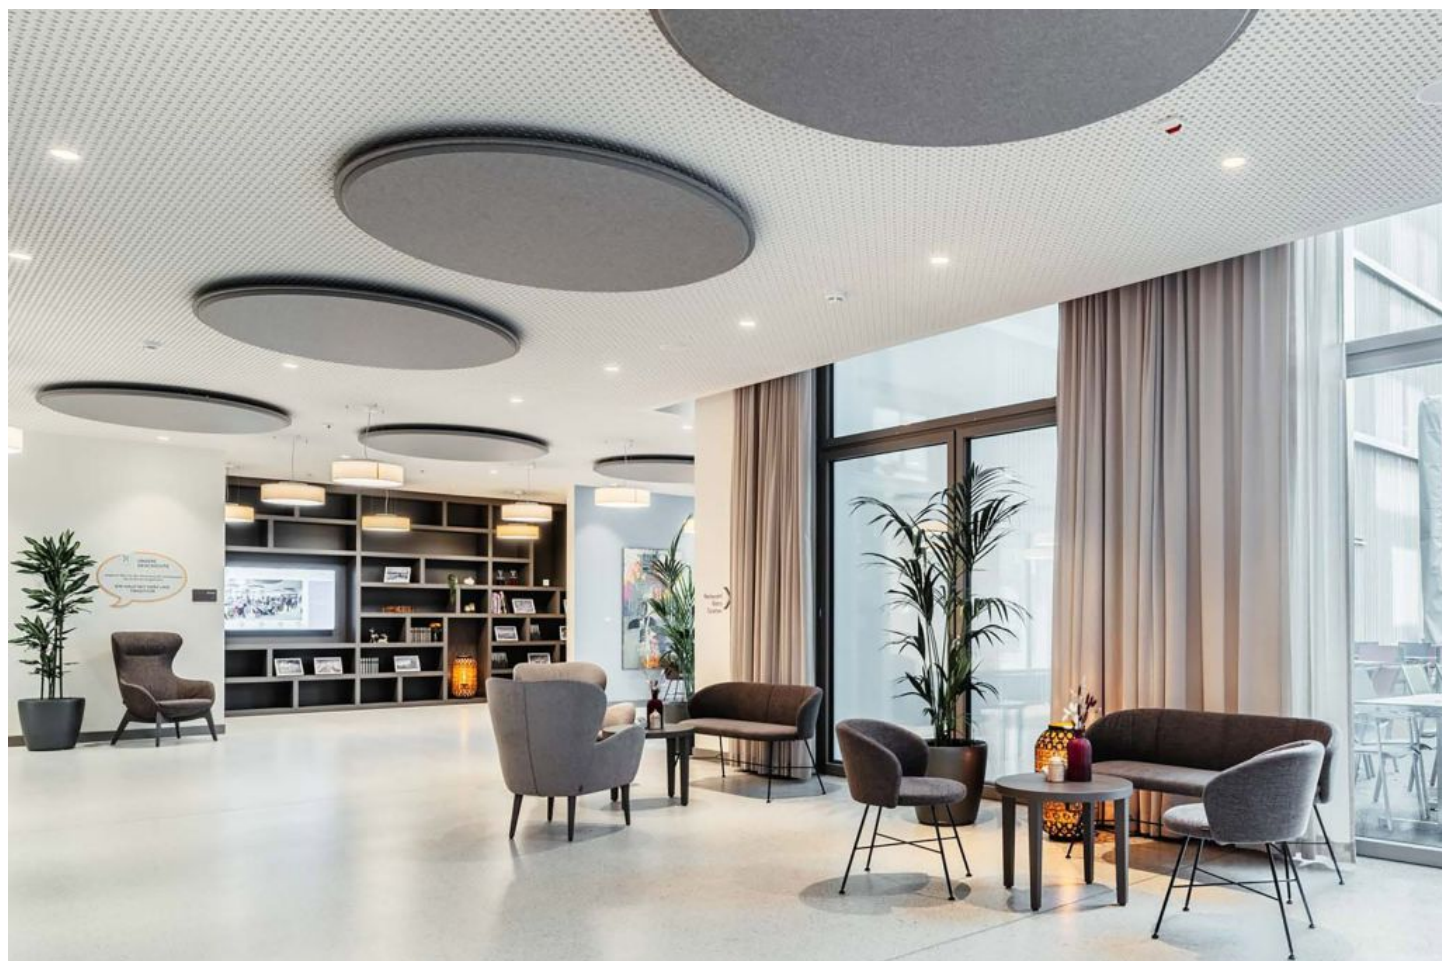

病院 / クリニック

高齢者介護センター — スイス

高齢者介護施設で、居心地の良さを演出するテキスタイル。

Starting Point

スイス、ランゲンタールにあるシニアケアセンター、「Haslibrunnen（ハスリブルンネン）」は、既存の住宅街に調和した建物です。この建築物は、個々のさまざまな建築構造を組み合わせています。この建物の配置により、屋外の中庭が生まれ、152室のケアルームに最適な採光が確保されています。統一感を持たせつつ、ずらして配置された窓のエレメント要素が、住宅ユニットの厳格な構造を和らげ、近隣の住宅環境へ統一感を持たせています。

Object

Haslibrunnen, competence centre for the elderly, Langenthal, Switzerland

Concept

Ducksch Anliker AG; Best Raum in Bern Stefan Leuenberger | Steffen Raumkonzepte AG

Photos

Lumeos lumeos.ch, Roland Kämpfer, Langenthal, Switzerland