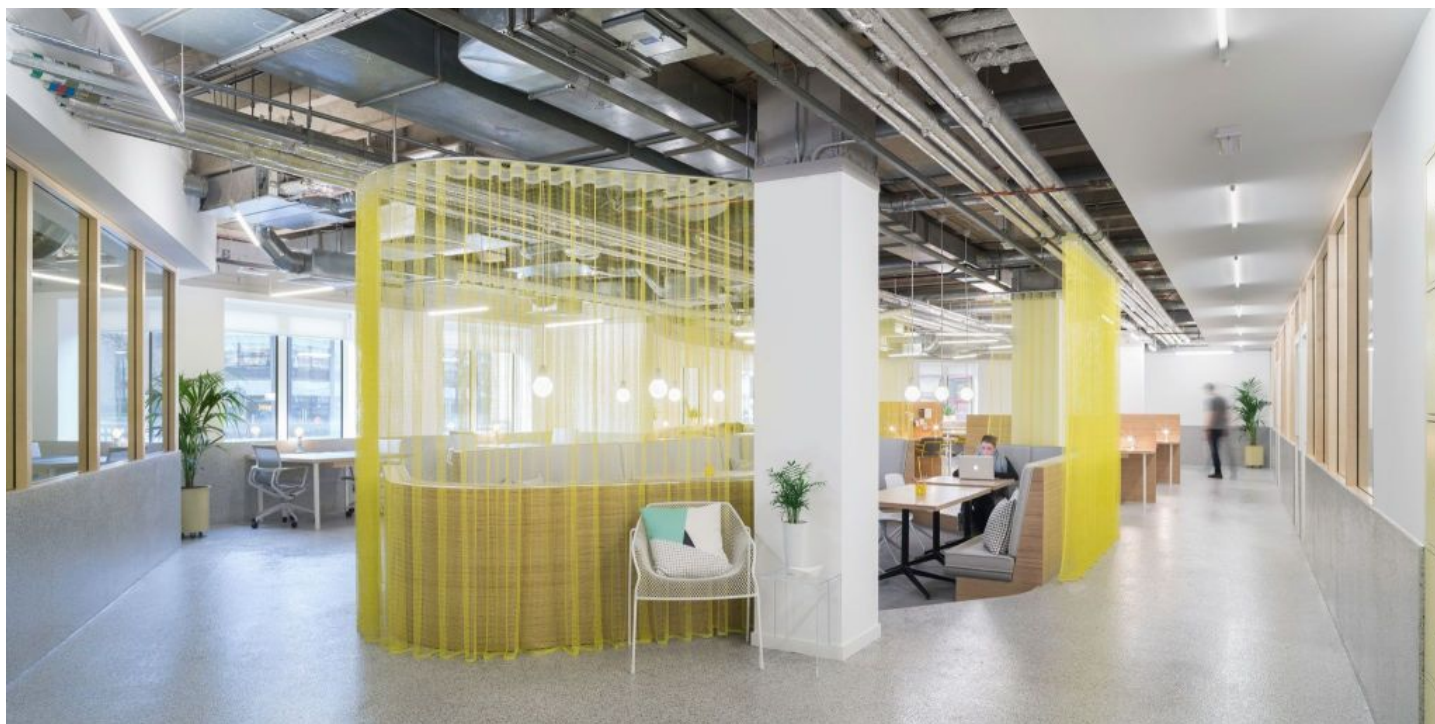

## Ausgangslage

Die Office Group bietet flexible Räume für Treffen und Arbeit in ganz England. Shed wollte den progressiven Geist der Office Group-Bewegung und ihrer neu gegründeten Bewohner widerspiegeln, was zu dem Wunsch nach einer neuen Ästhetik führte. Nicht noch „ein modernes Interieur aus der Mitte des Jahrhunderts“ war der Ausgangspunkt, sondern die Herausforderung, ein Bürogebäude aus den 1980er Jahren umzugestalten.

## Lösung

Durch die Aufteilung des Geländes in verschiedene Bereiche, konnte jeder Bereich eine eigene Farb- und Oberflächenpalette erhalten. Der Clubroom ist ein Raum nur für Mitglieder, umgeben von begehrten „Studio“-Büros. Der offene Netzvorhang Malta umgibt eine großzügige, versenkte Sitzbank, um eine intime Arbeitsumgebung zu schaffen. Dies ohne Wände aufzustellen und das natürliche Licht zu blockieren.