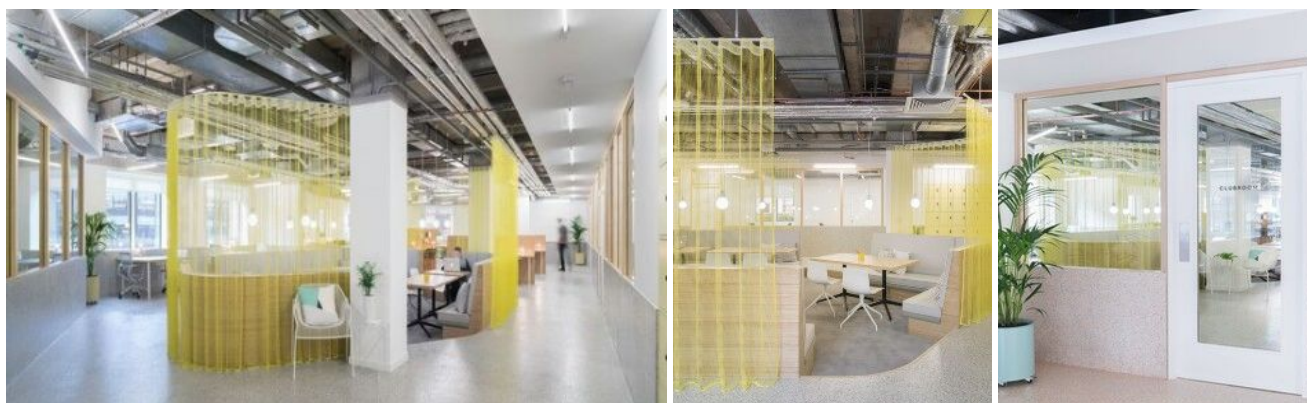

Office

The Office Group (TOG)

Ein Vorhang in energiegeladenem Gelb schafft Privatsphäre.

Ausgangslage

Die Office Group bietet flexible Räume für Treffen und Arbeit in ganz England. Shed wollte den progressiven Geist der Office Group-Bewegung und ihrer neu gegründeten Bewohner widerspiegeln, was zu dem Wunsch nach einer neuen Ästhetik führte. Nicht noch „ein modernes Interieur aus der Mitte des Jahrhunderts“ war der Ausgangspunkt, sondern die Herausforderung, ein Bürogebäude aus den 1980er Jahren umzugestalten.

Lösung

Durch die Aufteilung des Geländes in verschiedene Bereiche, konnte jeder Bereich eine eigene Farb- und Oberflächenpalette erhalten. Der Clubroom ist ein Raum nur für Mitglieder, umgeben von begehrten „Studio“-Büros. Der offene Netzvorhang Malta umgibt eine großzügige, versenkte Sitzbank, um eine intime Arbeitsumgebung zu schaffen. Dies ohne Wände aufzustellen und das natürliche Licht zu blockieren.

Objekt

The Office Group (TOG), Angel, London, England

Konzept

Shed, London, England

Fotos

[James Medcraft](#), England