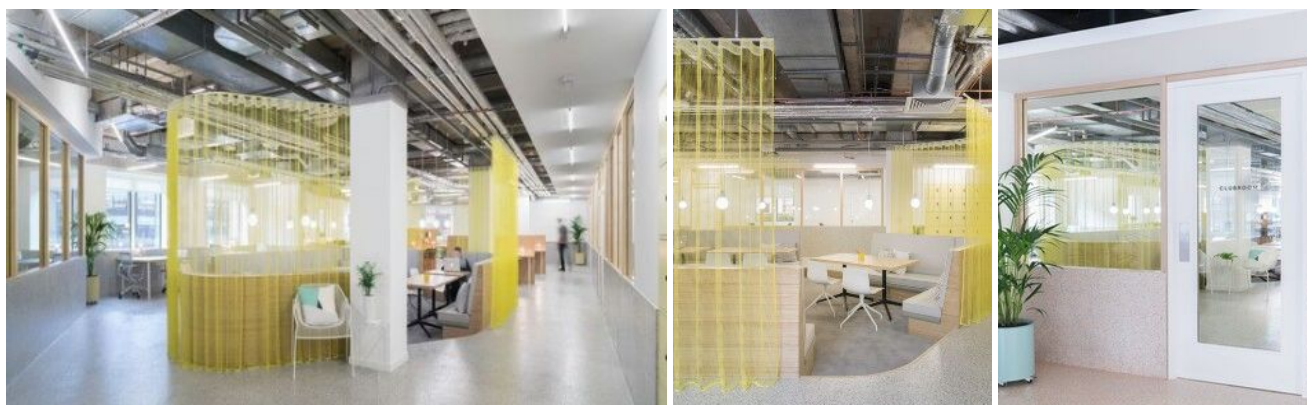

Office

The Office Group (TOG)

Ein Vorhang in energiegeladenem Gelb schafft Privatsphäre.

Ausgangslage

Die Office Group bietet flexible Räume für Treffen und Arbeit in ganz England. Shed wollte den progressiven Geist der Office Group-Bewegung und ihrer neu gegründeten Bewohner widerspiegeln, was zu dem Wunsch nach einer neuen Ästhetik führte. Nicht noch „ein modernes Interieur aus der Mitte des Jahrhunderts“ war der Ausgangspunkt, sondern die Herausforderung, ein Bürogebäude aus den 1980er Jahren umzugestalten.

Lösung

Durch die Aufteilung des Geländes in verschiedene Bereiche, konnte jeder Bereich eine eigene Farb- und Oberflächenpalette erhalten. Der Clubroom ist ein Raum nur für Mitglieder, umgeben von begehrten „Studio“-Büros. Der offene Netzvorhang Malta umgibt eine großzügige, versenkte Sitzbank, um eine intime Arbeitsumgebung zu schaffen. Dies ohne Wände aufzustellen und das natürliche Licht zu blockieren.

Objekt

The Office Group (TOG), Angel, London, England

Konzept

Shed, London, England

Fotos

[James Medcraft](#), England