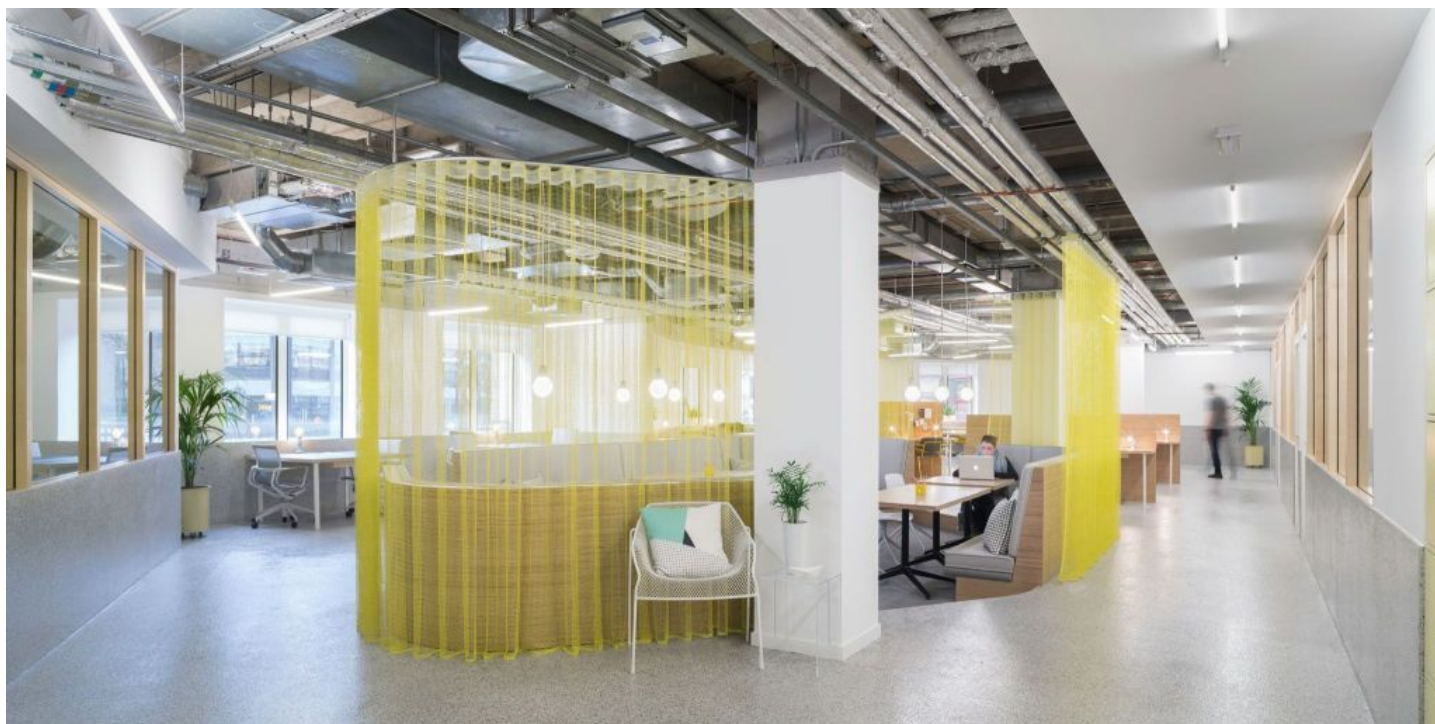

Office

The Office Group (TOG)

Ein Vorhang in energiegeladenem Gelb schafft Privatsphäre.

Ausgangslage

Die Office Group bietet flexible Räume für Treffen und Arbeit in ganz England. Shed wollte den progressiven Geist der Office Group-Bewegung und ihrer neu gegründeten Bewohner widerspiegeln, was zu dem Wunsch nach einer neuen Ästhetik führte. Nicht noch „ein modernes Interieur aus der Mitte des Jahrhunderts“ war der Ausgangspunkt, sondern die Herausforderung, ein Bürogebäude aus den 1980er Jahren umzugestalten.

Lösung

Durch die Aufteilung des Geländes in verschiedene Bereiche, konnte jeder Bereich eine eigene Farb- und Oberflächenpalette erhalten. Der Clubroom ist ein Raum nur für Mitglieder, umgeben von begehrten „Studio“-Büros. Der offene Netzvorhang Malta umgibt eine großzügige, versenkte Sitzbank, um eine intime Arbeitsumgebung zu schaffen. Dies ohne Wände aufzustellen und das natürliche Licht zu blockieren.