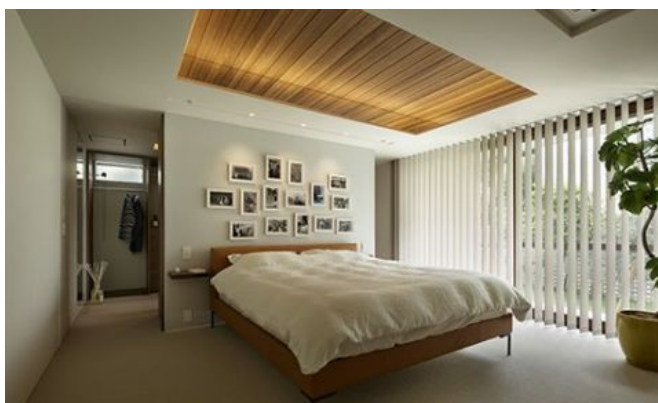

Private

Privathaus Kamakura

Der knappen Wohnsituation in den Grossstädten Japans entfliehen.

Ausgangslage

Durch die Hektik in den Grossstädten Japans und die knappen Wohnsituationen, stand die Schaffung von Offenheit und Ruhe bei diesem Wohnhaus im Vordergrund. Die Räume zeichnen sich durch ihre Grosszügigkeit und die, durch die grossen Fenster, gegebene Helligkeit aus.

Lösung

Die vertikalen Lamellen SPECTRA wurden grosszügig in den verschiedenen Räumen eingesetzt. Sie überzeugen durch ihr schlichtes Design und durch die kaum sichtbare Aufhängung. So fügen sie sich stimmig in die Raumsituation ein und bieten je nach Belieben exzellenten Sichtschutz.

Objekt

Privathaus, Kamakura, Kanagawa, Japan

Konzept

Hidenori & Eri Yoshizato, Yoshizato Design Architects, Tokio, Japan

Fotos

Satoshi Shigeta, Japan