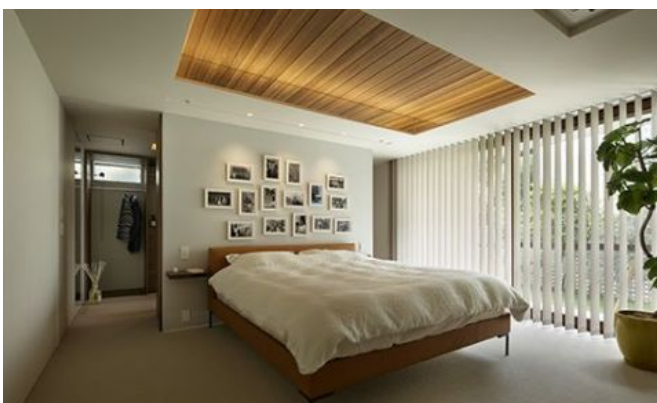

Private

Privathaus Kamakura

Der knappen Wohnsituation in den Grossstädten Japans entfliehen.

Ausgangslage

Durch die Hektik in den Grossstädten Japans und die knappen Wohnsituationen, stand die Schaffung von Offenheit und Ruhe bei diesem Wohnhaus im Vordergrund. Die Räume zeichnen sich durch ihre Grosszügigkeit und die, durch die grossen Fenster, gegebene Helligkeit aus.

Lösung

Die vertikalen Lamellen SPECTRA wurden grosszügig in den verschiedenen Räumen eingesetzt. Sie überzeugen durch ihr schlichtes Design und durch die kaum sichtbare Aufhängung. So fügen sie sich stimmig in die Raumsituation ein und bieten je nach Belieben exzellenten Sichtschutz.

Objekt

Privathaus, Kamakura, Kanagawa, Japan

Konzept

Hidenori & Eri Yoshizato, Yoshizato Design Architects, Tokio, Japan

Fotos

Satoshi Shigeta, Japan