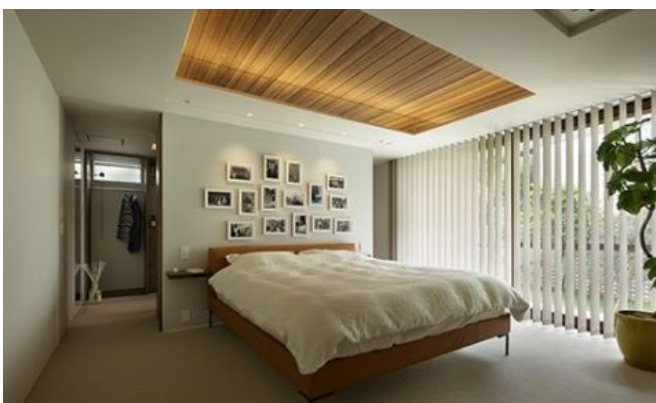

Private

Privathaus Kamakura

Der knappen Wohnsituation in den Grossstädten Japans entfliehen.

Ausgangslage

Durch die Hektik in den Grossstädten Japans und die knappen Wohnsituationen, stand die Schaffung von Offenheit und Ruhe bei diesem Wohnhaus im Vordergrund. Die Räume zeichnen sich durch ihre Grosszügigkeit und die, durch die grossen Fenster, gegebene Helligkeit aus.

Lösung

Die vertikalen Lamellen SPECTRA wurden grosszügig in den verschiedenen Räumen eingesetzt. Sie überzeugen durch ihr schlichtes Design und durch die kaum sichtbare Aufhängung. So fügen sie sich stimmig in die Raumsituation ein und bieten je nach Belieben exzellenten Sichtschutz.

Objekt

Privathaus, Kamakura, Kanagawa, Japan

Konzept

Hidenori & Eri Yoshizato, Yoshizato Design Architects, Tokio, Japan

Fotos

Satoshi Shigeta, Japan