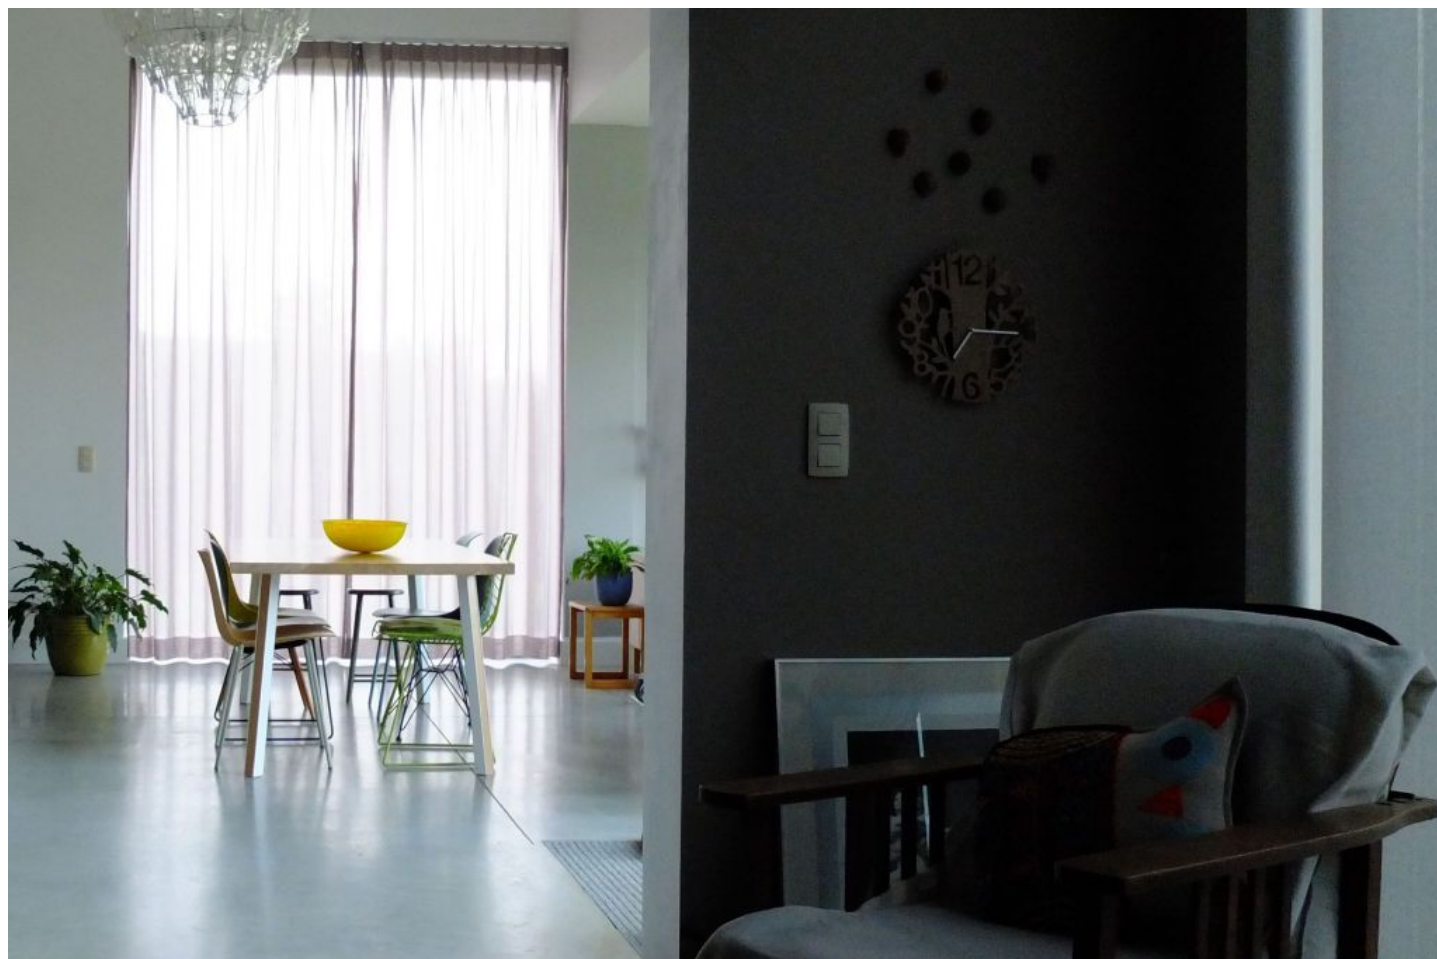

# Wohnhaus im skandinavischen Stil – Diest

Vorhangstoff mit natürlichem Charakter komplementiert den skandinavischen Wohnstil.